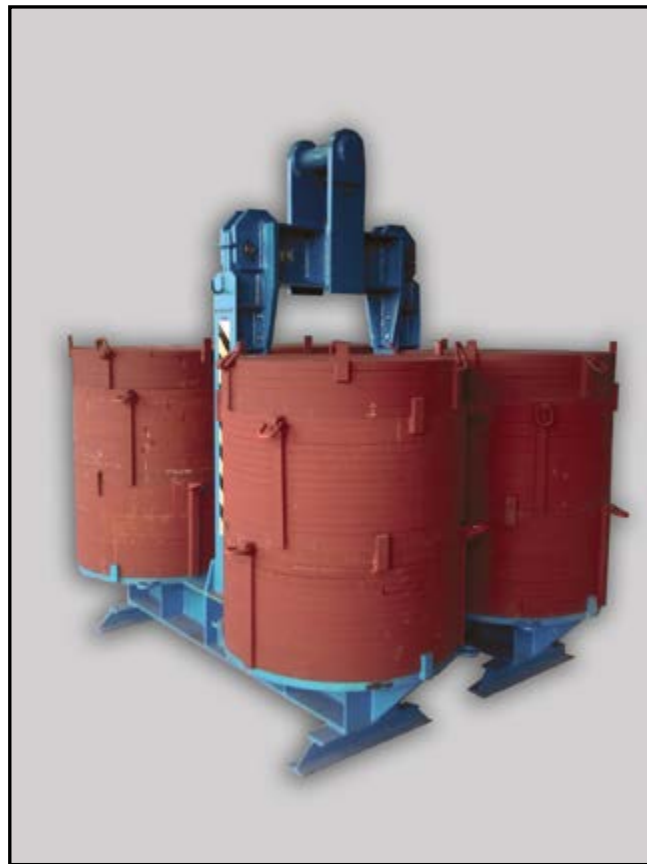

ponúka prenájom

50t SKÚŠOBNÝCH BREMIEN ku skúškam zdvíhacích zariadení

- bremená sa dajú zoskupovať do kompletov podľa požadovanej hmotnosti ku skúške
- prenájom je vrátane držiaku, do ktorého sa bremená ukladajú
- v prípade potreby zapožičiame viazacie prostriedky ku skúške
- vieme zabezpečiť dovoz aj odvoz bremien
- cena prenájmu - dohodou.